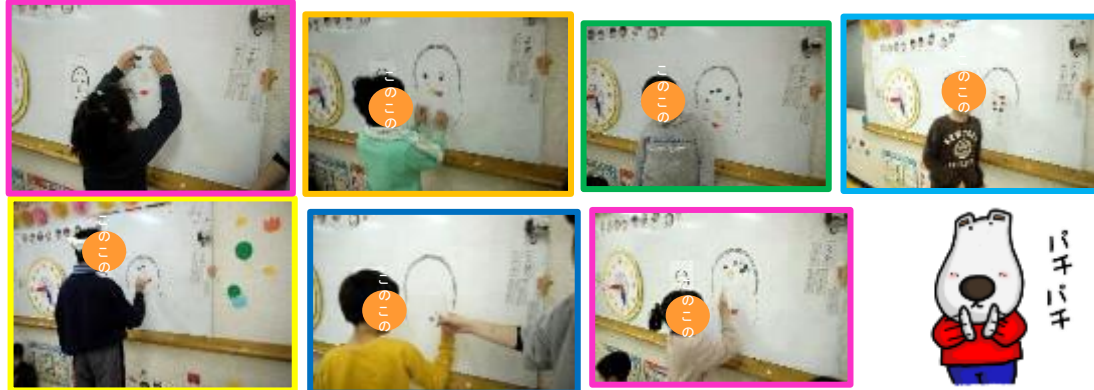

令和 4年

このこのだより

このこのリーフ滝野川第1・会報

～2月号～

1/10(月) 福笑いに挑戦!

成人の日(祝日営業日)に、福笑いにチャレンジしました。ホワイトボードに輪郭を描き、顔のパーツを貼って行いました。最初は、やり方がわからなかったのを見ている子どももいましたが、一度スタッフがやってみたり、お友達がやっているのを見てだんだんとチャレンジする子どもが増えてきました。「もう一回やりたい」と笑顔を見せてくれるお友達もいました。

1/22(土) 昼食提供日 親子丼

昼食で、親子丼を提供しました。美味しそうな匂いに「まだかなあ」とうれしそうな顔を浮かべていました。「おいしー!」と笑顔を浮かべる子どもたち。おかわりもしてあっという間に完食でした。

このこのリーフ滝野川第1からのお願い

新型コロナウイルス感染症拡大に伴い、マスクの着用をお願いいたします。また、マスクがぬれてしまうこともございますので、替えのマスクもご用意ください。ご協力お願いいたします。

日頃より、「このこのリーフ滝野川第1」の活動にご理解・ご協力いただきありがとうございます。

1/6(木)には、雪が積もり、「雪降ってるねー」と子どもたちは大喜び。雪に触れ、とても嬉しそうにしていました。一段と寒さが増していますが、皆様におかれましてはいかがお過ごしでしょうか。

新型コロナウイルス感染症は再拡大しており、油断の許さない状況です。「このこのリーフ滝野川第1」では、新型コロナウイルス感染症対策(手洗い・消毒・マスクの着用・換気・検温)を行い、子どもたちが楽しみながら成長できる活動に取り組んでいきます。