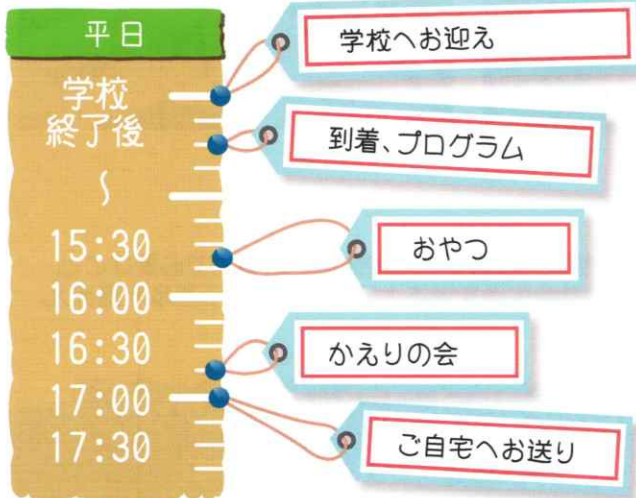

特別支援学校・学級の子どもたちの保護者さまへ

北区・板橋区・文京区・豊島区の放課後等デイサービス

このこのリーフ滝野川

随時
施設見学
受付中

みんなで楽しく、遊びながら学ぶ!

『このこのリーフ滝野川』では、様々な資格を持ったスタッフが充実しており、それぞれのお子さまに応じた運動や遊びを提供しています。

土曜日のお出かけやお料理教室なども好評をいただいております。お料理の日は自分達でサンドイッチやカレーなど様々な料理を楽しく作って食べています。

一日の流れ

※ 各種プログラムやお料理教室、・外出などは日によって変わります。

航空公園へお出かけ!

みんなでカルタ大会!

ファミレスで美味しいご飯

お祭りに参加! 楽しかったね!

資格を持つ
スタッフが多数

受け入れ日が充実

都内4区で
送迎サービス

このこのリーフ滝野川のポイント

資格を持つ
スタッフが多数

「保育士」「幼稚園教諭」「児童指導員」など資格を持つ一流のスタッフがたくさん在籍しているので安心です。

受け入れ日が
充実

月曜～土曜までご利用いただける他、祝日・お盆期間も受け入れをしております。定期利用日でない場合でもご利用いただけます。

都内4区で
送迎サービス

送迎エリアは、北区・板橋区・文京区・豊島区です。お気軽にご相談ください。