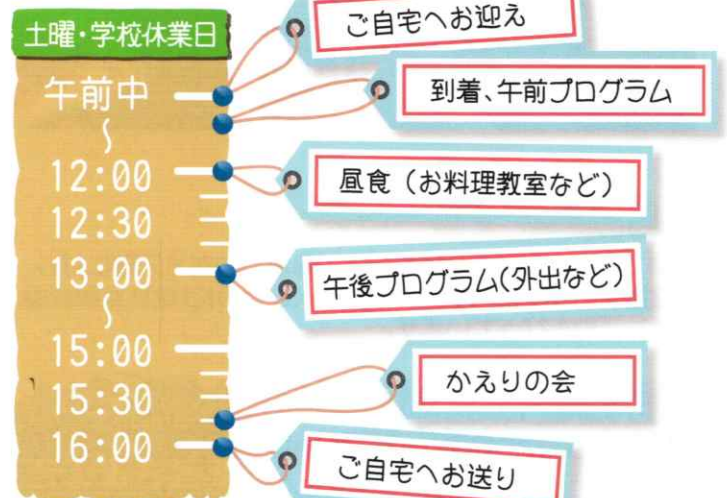

特別支援学校・学級の子どもたちの保護者さまへ

北区・板橋区・文京区・豊島区の放課後等デイサービス

このこのリーフ滝野川

随時
施設見学
受付中

みんなで楽しく、遊びながら学ぶ!

『このこのリーフ滝野川』では、様々な資格を持ったスタッフが充実しており、それぞれのお子さまに応じた運動や遊びを提供しています。

土曜日のお出かけやお料理教室なども好評をいただいております。お料理の日は自分達でサンドイッチやカレーなど様々な料理を楽しく作って食べています。

一日の流れ

※ 各種プログラムやお料理教室、・外出などは日によって変わります。

航空公園へお出かけ!

みんなでカルタ大会!

ファミレスで美味しいご飯

お祭りに参加! 楽しかったね!

資格を持つ
スタッフが多数

受け入れ日が充実

都内4区で
送迎サービス

このこのリーフ滝野川のポイント

資格を持つ
スタッフが多数

「保育士」「幼稚園教諭」「児童指導員」など資格を持つ一流のスタッフがたくさん在籍しているので安心です。

受け入れ日が
充実

月曜～土曜までご利用いただける他、祝日・お盆期間も受け入れをしております。定期利用日でない場合でもご利用いただけます。

都内4区で
送迎サービス

送迎エリアは、北区・板橋区・文京区・豊島区です。お気軽にご相談ください。